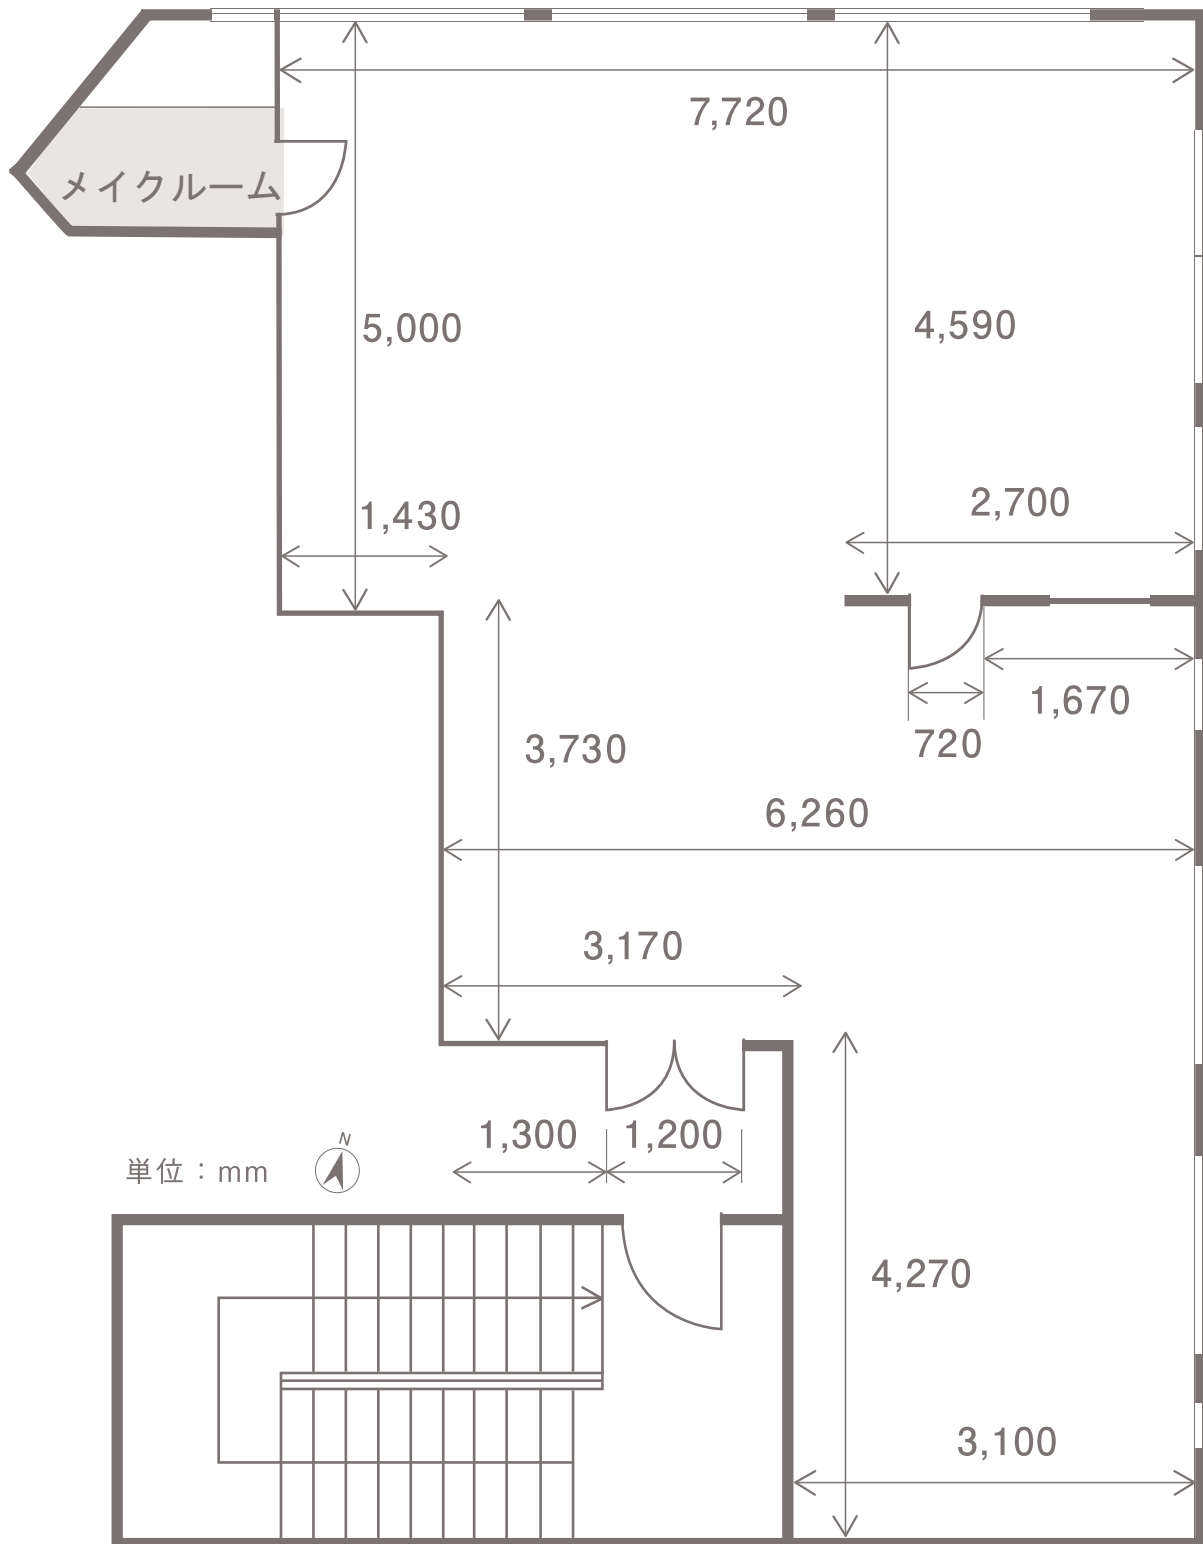

barbie bleau

S a n g u b a s h i

室内総面積 : 約26坪 / 85㎡

最大天井高 : 2.6m

電気容量 : 100v 10kw / C60 2口 ・ C30 2口

- 2Fのフロア（階段のみ）
- 同建物内に撮影用小物・家具のレンタルショップあり
- 可動式キッチンあり（水・ガスはポンプで可能）※排水は別用意